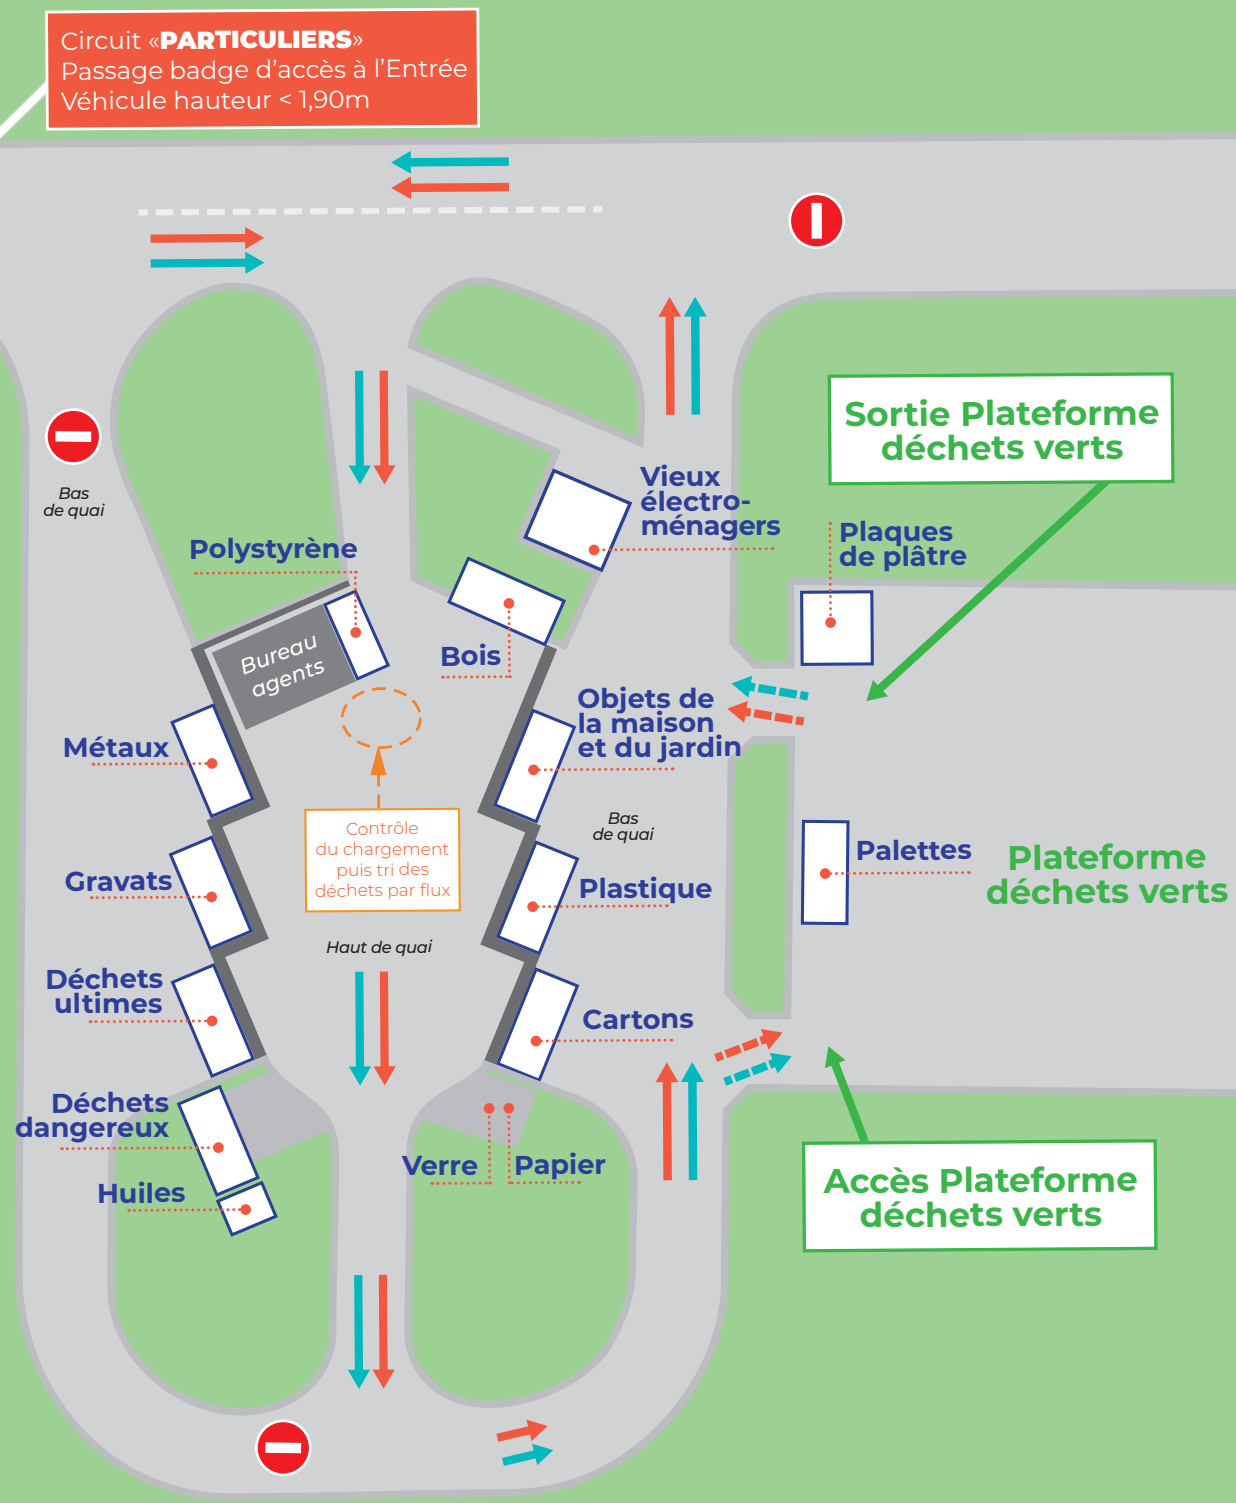

LA VALORÉTRIE à côté de la déchèterie de La Motte, Boufféré / Montaigu-Vendée

Tout habitant du territoire peut déposer des objets ou matériaux sur une des 3 déchèteries. Parmi ces objets, certains présentent un intérêt en terme de réemploi ou de démantèlement. Les agents de déchèterie mettent de côté ces objets ou matériaux. Ils seront transportés jusqu'à la Valorétrie pour y trouver une seconde vie. Ainsi, seuls les dépôts sur les déchèteries alimentent la Valorétrie.

L'accès est interdit aux tracteurs et véhicules de plus de 3,5 tonnes.

L'accès des véhicules d'une hauteur supérieure à 1,90 m s'effectue par le pont bascule situé sur chaque déchèterie.

Une pesée en entrée et en sortie de chaque déchèterie est réalisée. Le service rendu est ensuite facturé à l'usager selon le poids déposé et en fonction du flux apporté.

Conception : Terres de Montaigu / Impression sur Papier recyclé PEFC avec des encres végétales.

DÉCHÈTERIE

SOULETTE / ROCHESERVIÈRE

**BIEN
CHARGER
POUR MIEUX CIRCULER !**

TERRES DE MONTAIGU

**ENTRÉE
SORTIE**

Circuit «**PARTICULIERS**»
Passage badge d'accès à l'Entrée
Véhicule hauteur < 1,90m

Circuit «**GROS PRODUCTEURS**»
Double pesée Entrée/Sortie
Véhicule hauteur > 1,90m

**PLAN DE
CIRCULATION
DÉCHÈTERIE DE
ROCHESERVIÈRE**
Lieu-dit Soulette